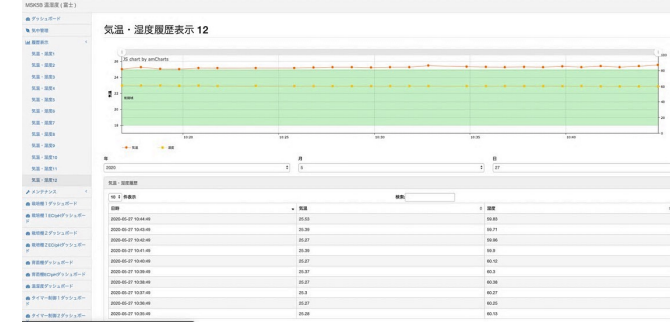

② 無線温湿度計測無線子機  
(ボタン電池駆動)

各種機器への給電を監視し停電したら  
即時メールでお知らせします。  
復旧もメールで通知します。

④ 停電メール通報装置

③ 停電検知センサー

スマホ、タブレット等のブラウザで閲覧、各種設定変更が出来ます。

気中管理

ユニット	設定値	現在値	アラート
ユニット1	温度設定: 20.00	20.00	温度超過: 20.00 温度不足: 10.00
ユニット2	温度設定: 20.00	20.00	温度超過: 20.00 温度不足: 10.00
ユニット3	温度設定: 20.00	20.00	温度超過: 20.00 温度不足: 10.00
ユニット4	温度設定: 20.00	20.00	温度超過: 20.00 温度不足: 10.00
ユニット5	温度設定: 20.00	20.00	温度超過: 20.00 温度不足: 10.00
ユニット6	温度設定: 20.00	20.00	温度超過: 20.00 温度不足: 10.00
ユニット7	温度設定: 20.00	20.00	温度超過: 20.00 温度不足: 10.00
ユニット8	温度設定: 20.00	20.00	温度超過: 20.00 温度不足: 10.00
ユニット9	温度設定: 20.00	20.00	温度超過: 20.00 温度不足: 10.00
ユニット10	温度設定: 20.00	20.00	温度超過: 20.00 温度不足: 10.00